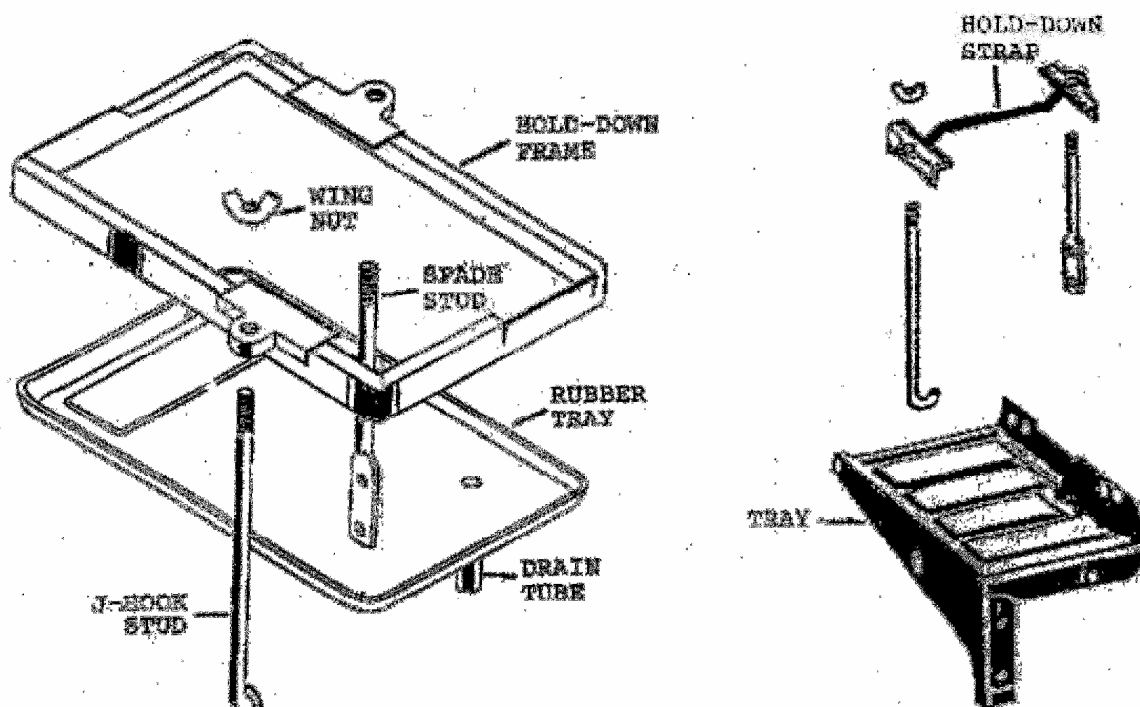

BATTERY HOLD-DOWNS BATTERY TRAYS

ATLAS P/N	QTY REQ	PLYMOUTH	DODGE	DESOTO	CHRYSLER/ IMPERIAL
701-013 HOLD-DOWN FRAME	1	1935-40 all PLYMOUTH	1935-40 all DODGE	1935-40 all DESOTO	1935-40 all CHRYSLER
701-009 HOLD-DOWN FRAME (GROUP 1 BATT)	1	1941-48 all PLYMOUTH	1941-48 all DODGE	1941-48 all DESOTO	1941-48 all CHRYSLER
701-010 HOLD-DOWN FRAME (GROUP 2 BATT)	1				
725-001 SPADE STUD	1				
725-002 J-HOOK STUD	1				
825-284 WING NUT	2				
701-017 BATTERY TRAY (GROUP 1 BATT)	1				
701-018 BATTERY TRAY (GROUP 2 BATT)	1				
810-097 DRAIN TUBE	1				
701-009 HOLD-DOWN FRAME (GROUP 1 BATT)	1	1949-52 all PLYMOUTH	1949-52 all DODGE	1949-52 all DESOTO	1949-52 all CHRYSLER
701-010 HOLD-DOWN FRAME (GROUP 2 BATT)	1				
725-001 SPADE STUD	1				
725-002 J-HOOK STUD	1				
825-284 WING NUT	2				
701-016 BATTERY TRAY	1				
810-097 DRAIN TUBE	1				
701-009 HOLD-DOWN FRAME (GROUP 1 BATT)	1	1953-54 all PLYMOUTH	1953-54 all DODGE	1953-54 all DESOTO	1953-54 all CHRYSLER
701-010 HOLD-DOWN FRAME (GROUP 2 BATT)	1				
725-001 SPADE STUD	1				
725-002 J-HOOK STUD	1				
825-284 WING NUT	2				
701-009 HOLD-DOWN FRAME (GROUP 1 BATT)	1	1953-54 all PLYMOUTH	1953-54 all DODGE	1953-54 all DESOTO	1953-54 all CHRYSLER
701-010 HOLD-DOWN FRAME (GROUP 2 BATT)	1				
725-001 SPADE STUD	1				
725-002 J-HOOK STUD	1				
825-284 WING NUT	2				